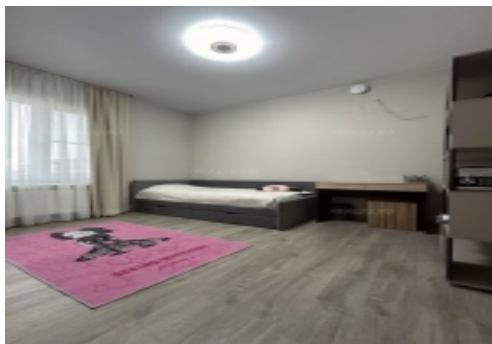

Хайтек семейный с ремонтом под ключ и хорошим подъездом

№: 10817

Стоимость:
37 000 000 ₽

с видео

с видом на море

с ремонтом

О доме

Площадь дома: 140 м²

Описание

Объект № 10817

Дом в стиле High-Tech 140 квадратов на участке земли 2,5 сотки.

Коммуникации - Электричество 15 кВт, вода скважина, Л.О.С.

В доме выполнен ремонт, мебель, техника,

Придомовая территория выложена брусчаткой, автоматические ворота, крытая парковка, терраса, озеленение, архитектурная подсветка.