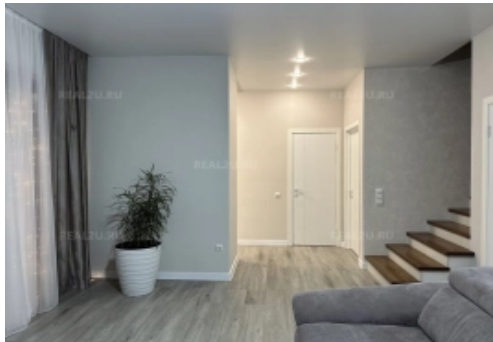

Хайтек семейный с ремонтом под ключ и хорошим подъездом

№: 10817

Стоимость:
37 000 000 ₽

с видео

с видом на море

с ремонтом

О доме

Площадь дома: 140 м²

Описание

Объект № 10817

Дом в стиле High-Tech 140 квадратов на участке земли 2,5 сотки.

Коммуникации - Электричество 15 кВт, вода скважина, Л.О.С.

В доме выполнен ремонт, мебель, техника,

Придомовая территория выложена брусчаткой, автоматические ворота, крытая парковка, терраса, озеленение, архитектурная подсветка.