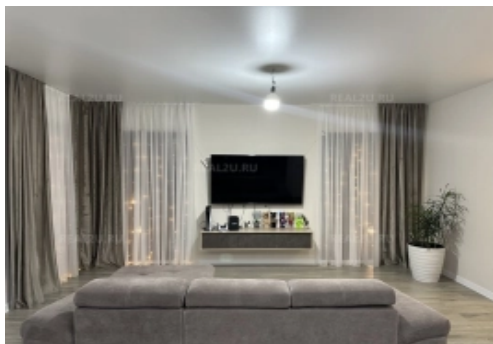

Хайтек семейный с ремонтом под ключ и хорошим подъездом

№: 10817

Стоимость:
37 000 000 ₽

с видео

с видом на море

с ремонтом

О доме

Площадь дома: 140 м²

Площадь всех строений: 160 м²

Участок по документам: 2.5 соток

Год постройки: 2023

Категория земель: Садовое некоммерческое товарищество (СНТ)

Материал стен: Экспериментальные материалы (сэндвич-панели)

Спален: 4

Сан. узлов: 2

Этажей в доме: 2

Высота потолков: 3 м

Ремонт: Дизайнерский

Коммуникации: Канализация - ЛОС (локальные очистные сооружения), водопровод - центральное, электричество