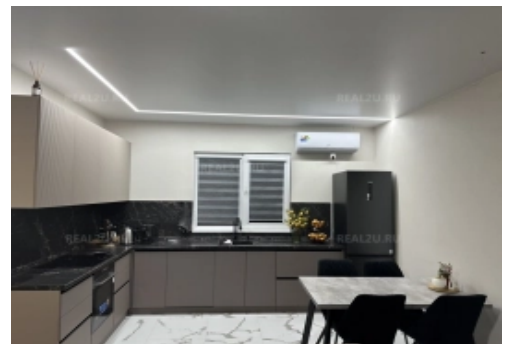

Хайтек семейный с ремонтом под ключ и хорошим подъездом

№: 10817

Стоимость:
37 000 000 ₽

с видео

с видом на море

с ремонтом

О доме

Площадь дома: 140 м²

Описание

Объект № 10817

Дом в стиле High-Tech 140 квадратов на участке земли 2,5 сотки.

Коммуникации - Электричество 15 кВт, вода скважина, Л.О.С.

В доме выполнен ремонт, мебель, техника,

Придомовая территория выложена брусчаткой, автоматические ворота, крытая парковка, терраса, озеленение, архитектурная подсветка.