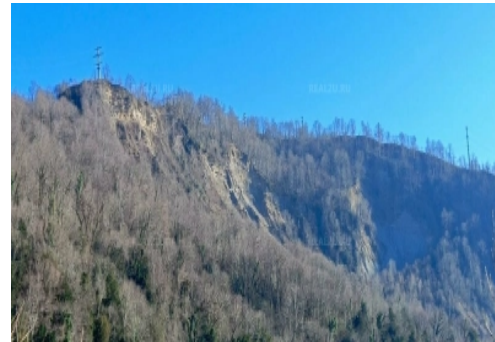

Видовой участок 20 соток ИЖС с домом 96 кв и всеми коммуникациями

№: 10899

Стоимость:
40 000 000 ₺

2 000 000 ₺ за сот

с видом на море

О земельном участке

Площадь: 20 сот.

Категория земель: Индивидуальное жилищное строительство (ИЖС)

Вид с участка: море, горы

Земельный участок оформлен на праве:
Собственности

Коммуникации: Канализация - ЛОС (локальные очистные сооружения), водопровод - центральное, электричество

Расположение

Краснодарский край, городской округ Сочи, Хоста

Описание

На участке капитальный дом 96 кв.м.
прямоугольной формы, низ ровный, верх с уклоном
все коммуникации
адрес, прописка
достойное соседство
отличный подъезд, асфальт
магазин, остановка - 100 м
до пляжа 3 км