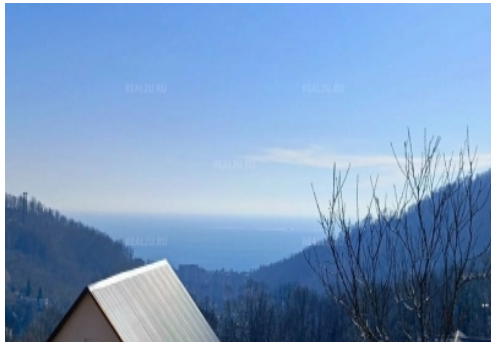

Видовой участок 20 соток ИЖС с домом 96 кв и всеми коммуникациями

№: 10899

Стоимость:
40 000 000 ₺

2 000 000 ₺ за сот

с видом на море

О земельном участке

Площадь: 20 сот.

Категория земель: Индивидуальное жилищное строительство (ИЖС)

Вид с участка: море, горы

Земельный участок оформлен на праве:
Собственности

Коммуникации: Канализация - ЛОС (локальные очистные сооружения), водопровод - центральное, электричество

Расположение

Краснодарский край, городской округ Сочи, Хоста

Описание

На участке капитальный дом 96 кв.м.
прямоугольной формы, низ ровный, верх с уклоном
все коммуникации
адрес, прописка
достойное соседство
отличный подъезд, асфальт
магазин, остановка - 100 м
до пляжа 3 км