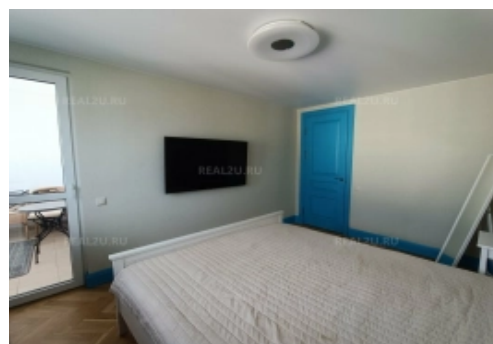

Просторная квартира в ЖК Летняя Резиденция с 5 световыми точками

Стоимость:
21 000 000 ₽

№: 10920

с ремонтом

О квартире

Статус жилья: квартира

Тип жилья: квартира

Этаж: 11 из 12

Количество комнат: 3

Количество сан. узлов: 2

Общая площадь: 74 м²

Жилая площадь: 68.2 м²

Высота потолков: 2,8 м

Ремонт: евро

Тип комнат: изолированные

Мебель: кухня, хранение одежды, спальные места

Окна: Во двор, На улицу, На солнечную сторону

Техника: кондиционер, холодильник, стиральная машина, посудомоечная машина, водонагреватель