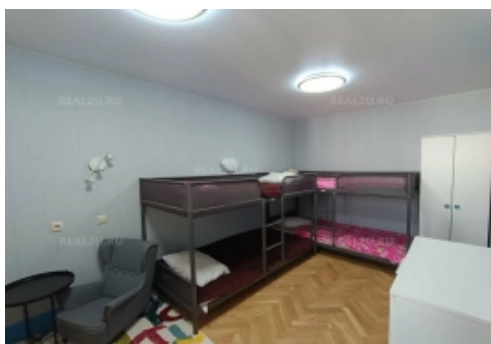

Просторная квартира в ЖК Летняя Резиденция с 5 световыми точками

Стоимость:
21 000 000 ₽

№: 10920

с ремонтом

О квартире

Статус жилья: квартира

Тип жилья: квартира

Этаж: 11 из 12

Количество комнат: 3

Количество сан. узлов: 2

Общая площадь: 74 м²

Жилая площадь: 68.2 м²

Высота потолков: 2,8 м

Ремонт: евро

Тип комнат: изолированные

Мебель: кухня, хранение одежды, спальные места

Окна: Во двор, На улицу, На солнечную сторону

Техника: кондиционер, холодильник, стиральная машина, посудомоечная машина, водонагреватель