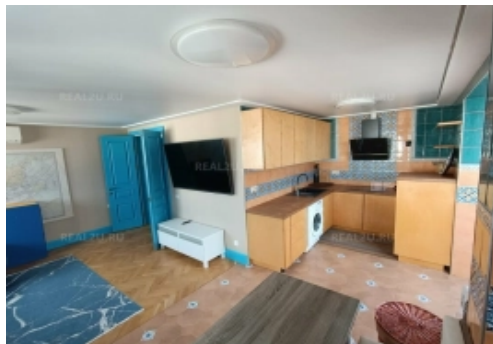

Просторная квартира в ЖК Летняя Резиденция с 5 световыми точками

Стоимость:
21 000 000 ₽

№: 10920

с ремонтом

О квартире

Статус жилья: квартира

Тип жилья: квартира

Этаж: 11 из 12

Количество комнат: 3

Количество сан. узлов: 2

Общая площадь: 74 м²

Жилая площадь: 68.2 м²

Высота потолков: 2,8 м

Ремонт: евро

Тип комнат: изолированные

Мебель: кухня, хранение одежды, спальные места

Окна: Во двор, На улицу, На солнечную сторону

Техника: кондиционер, холодильник, стиральная машина, посудомоечная машина, водонагреватель