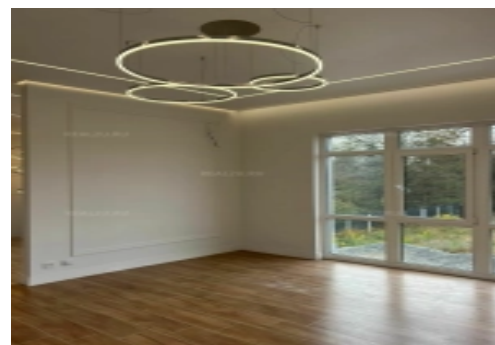

Новый дом в стиле Hi-Tech с ремонтом под ключ

№: 10932

Стоимость:
85 000 000 ₽

с ремонтом

с бассейном

с баней

О доме

Площадь дома: 300 м²