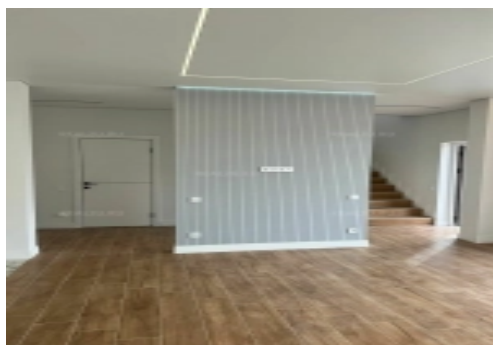

Новый дом в стиле Hi-Tech с ремонтом под ключ

№: 10932

Стоимость:
85 000 000 ₽

с ремонтом

с бассейном

с баней

О доме

Площадь дома: 300 м²

- просторная гостиная;
- кухонная и обеденная зоны;
- спальная комната;
- санузел.

второго этажа :

- 3 спальные комнаты;
- 2 санузла.

третьего этажа :

- отдельная квартира-студия с кухней и спальным местом. Есть отдельный вход с улицы.