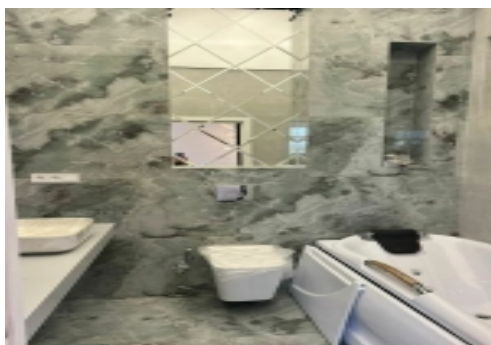

Новый дом в стиле Hi-Tech с ремонтом под ключ

№: 10932

Стоимость:
85 000 000 ₽

с ремонтом

с бассейном

с баней

О доме

Площадь дома: 300 м²