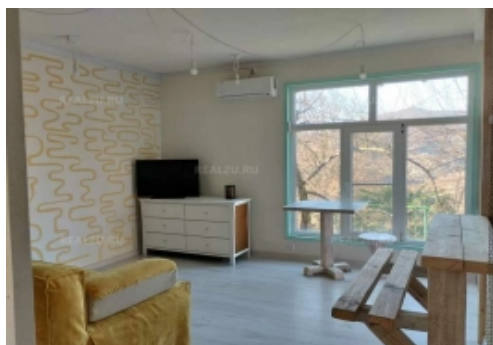

Дом с баней в горах

№: 11087

Стоимость:
12 000 000 ₽

с ремонтом

с баней

с гостевым домом

О доме

Площадь дома: 70 м²

Расположение

Краснодарский край, городской округ Сочи, Лесное

Описание

Объект № 11087

На участке два двухэтажных дома современной постройки 70 кв.и гостевой 36кв.

Интересный дизайн.

Баня дровяная, скважина с вкуснейшей водой , хоз блок,септик,интернет оптика.