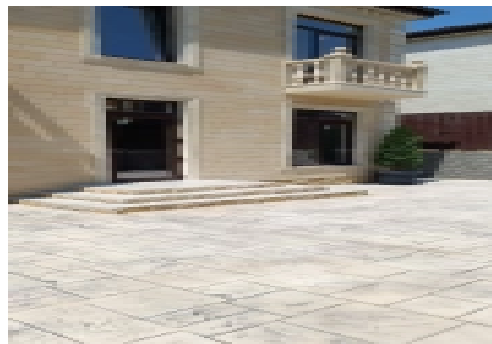

Новый дом в 7 минутах от Сириуса

№: 11092

Стоимость:
15 500 000 ₹

с видом на море

с гаражом

О доме

Площадь дома: 103 м²

Площадь всех строений: 112 м²

Описание

Объект № 11092

Дом 112 м2 очень хорошее расположение, до моря 12 мин на авто.

Дополнительная информация

Фундамент: сваи

Вид из дома: море

Земельный участок оформлен на праве:

Панорамные окна: Да