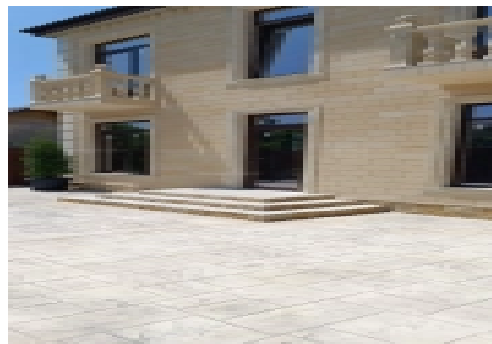

Новый дом в 7 минутах от Сириуса

№: 11092

Стоимость:
15 500 000 ₹

с видом на море

с гаражом

О доме

Площадь дома: 103 м²

Площадь всех строений: 112 м²

Описание

Объект № 11092

Дом 112 м2 очень хорошее расположение, до моря 12 мин на авто.

Дополнительная информация

Фундамент: сваи

Вид из дома: море

Земельный участок оформлен на праве:

Панорамные окна: Да