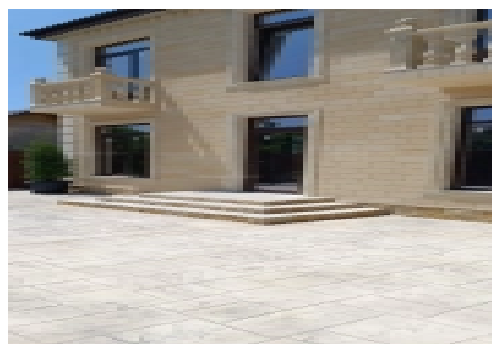

Новый дом в 7 минутах от Сириуса

№: 11092

Стоимость:
15 500 000 ₹

с видом на море

с гаражом

О доме

Площадь дома: 103 м²

Площадь всех строений: 112 м²

Описание

Объект № 11092

Дом 112 м2 очень хорошее расположение, до моря 12 мин на авто.

Дополнительная информация

Фундамент: сваи

Вид из дома: море

Земельный участок оформлен на праве:

Панорамные окна: Да