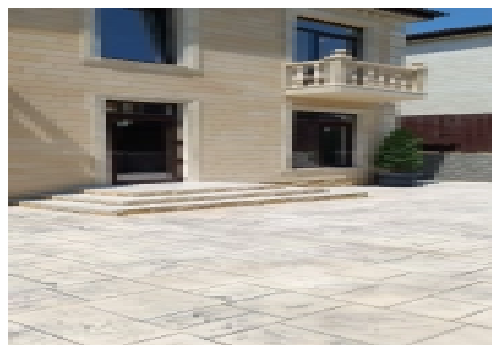

Новый дом в 7 минутах от Сириуса

№: 11092

Стоимость:
15 500 000 ₹

с видом на море

с гаражом

О доме

Площадь дома: 103 м²

Площадь всех строений: 112 м²

Описание

Объект № 11092

Дом 112 м2 очень хорошее расположение, до моря 12 мин на авто.

Дополнительная информация

Фундамент: сваи

Вид из дома: море

Земельный участок оформлен на праве:

Панорамные окна: Да