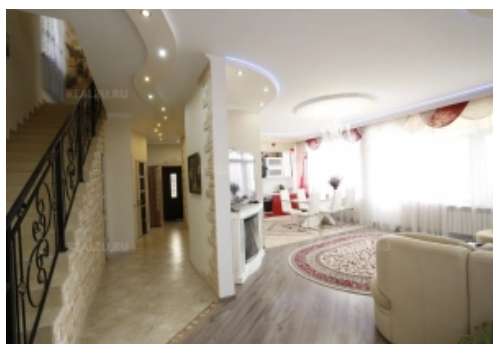

Коттедж с панорамным видом на море в престижном районе

№: 3851

Стоимость:
77 000 000 ₺

с видом на море

с ремонтом

с бассейном

с баней

с гостевым домом