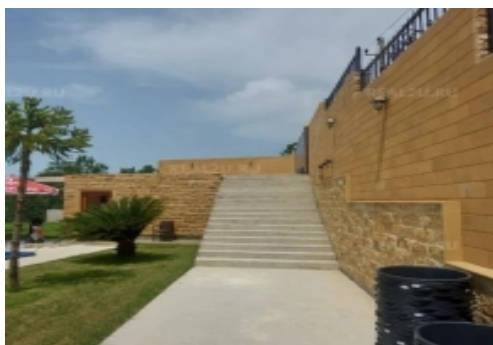

Дом в классическом стиле вблизи Сириуса

№: 3939

Стоимость:
95 000 000 ₽

с видом на море

с бассейном

с баней

О доме

Площадь дома: 330 м²

Площадь всех строений: 500 м²

Участок по документам: 6.9 соток

Год постройки: 2021

Категория земель: Личное подсобное хозяйство (ЛПХ)

Материал стен: Монолитно-блочный (пено, газо, керамзитоблоки)

Спален: 6+

Инфраструктура: Магазин

Вид из дома: море, горы, лес, город

Панорамные окна: Да

Участок: ровный

Свободная планировка: Да

Цоколь

Баня или сауна

Бассейн