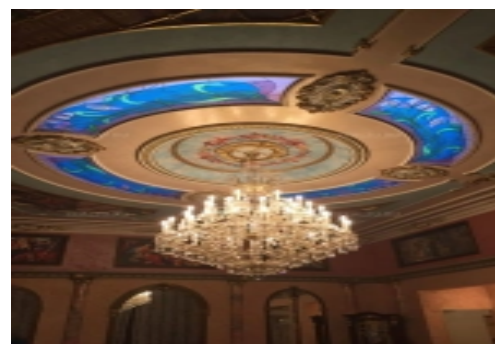

Поместье на просторном участке и с панорамным видом на Макаренко

Стоимость:
140 000 000 ₽

№: 4005

с видом на море

с ремонтом

с бассейном

с баней

О доме

Площадь дома: 520 м²

Площадь всех строений: 760 м²

Участок по документам: 9 соток

Год постройки: 2013

Категория земель: Индивидуальное жилищное строительство (ИЖС)

Материал стен: Монолитно-блочный (пено, газобетон, керамзитоблоки)

Спален: 4

Этажей в доме: 4

Высота потолков: 3.1 м

Ремонт: Косметический

Коммуникации: Канализация - Центральная, газ - Центральный, водопровод - центральное, электричество