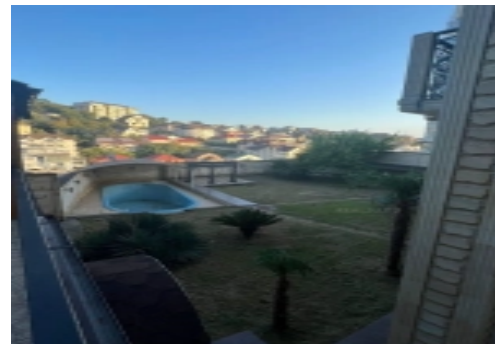

Поместье на просторном участке и с панорамным видом на Макаренко

Стоимость:
140 000 000 ₽

№: 4005

с видом на море

с ремонтом

с бассейном

с баней

О доме

Спален: 4

Этажей в доме: 4

Высота потолков: 3.1 м

Ремонт: Косметический

Коммуникации: Канализация - Центральная, газ - Центральный, водопровод - центральное, электричество

Расположение

Краснодарский край, городской округ Сочи, Сочи

Описание

объект #4005

Центральный Сочи, район Макаренко, выгодная локация в пешей доступности всей инфраструктуры

Дополнительная информация

Фундамент: сваи

Вид из дома: море, горы, лес, город

Земельный участок оформлен на праве:

Панорамные окна: Да

Собственности

Участок: террасированный

Ландшафт: Базовый,

Камин: Да

Забор: Да

Парковка: во дворе, за территорией

Инфраструктура: Магазин, Аптека, Детский сад,