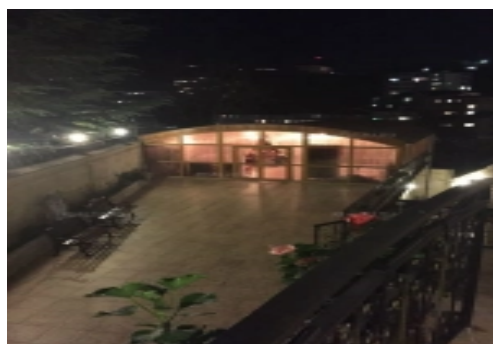

Поместье на просторном участке и с панорамным видом на Макаренко

Стоимость:
140 000 000 ₽

№: 4005

с видом на море

с ремонтом

с бассейном

с баней

О доме

Площадь дома: 520 м²

Площадь всех строений: 760 м²

Участок по документам: 9 соток

Год постройки: 2013

Категория земель: Индивидуальное жилищное строительство (ИЖС)

Материал стен: Монолитно-блочный (пено, газобетон, керамзитоблоки)

Спален: 4

Этажей в доме: 4

Высота потолков: 3.1 м

Ремонт: Косметический

Коммуникации: Канализация - Центральная, газ - Центральный, водопровод - центральное, электричество